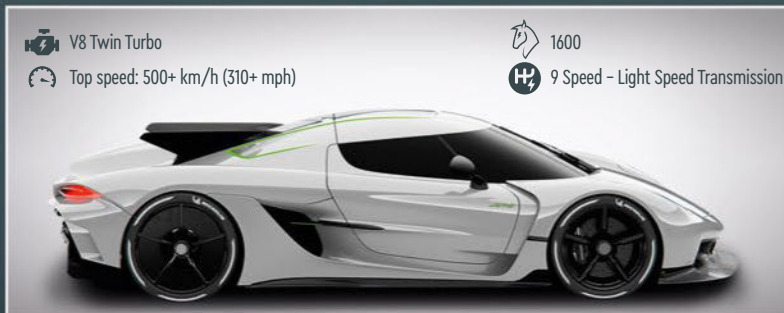

V8 Twin Turbo

Top speed: 500+ km/h (310+ mph)

1600

9 Speed - Light Speed Transmission

- 3x 650770
- 7x 4565452
- 4x 6013938
- 2x 4666579
- 5x 6271820
- 44x 6378120
- 2x 6261373
- 36x 4142865
- 4x 6167939
- 4x 6280393
- 13x 6209519
- 1x 6130002
- 4x 6360123
- 42x 4206482
- 4x 6057802
- 34x 6299413