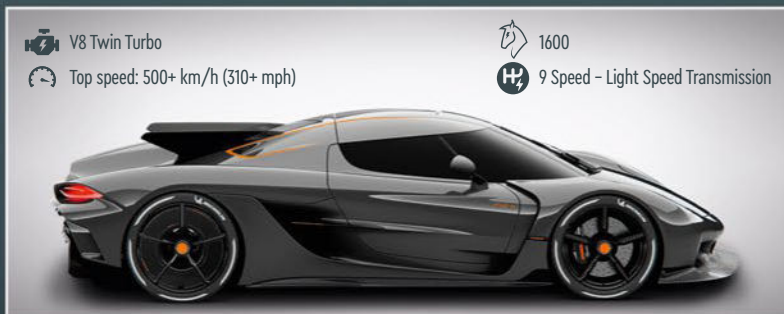

V8 Twin Turbo

Top speed: 500+ km/h (310+ mph)

1600

9 Speed – Light Speed Transmission

1x 6507770
 7x 4565452
 4x 6013938
 2x 4666579
 5x 6271820
 44x 6378120
 2x 6261373
 36x 4142865
 4x 6167939
 4x 6280393
 13x 6209519
 1x 6130002
 4x 6360123
 42x 4206482
 4x 6057802
 34x 6299413