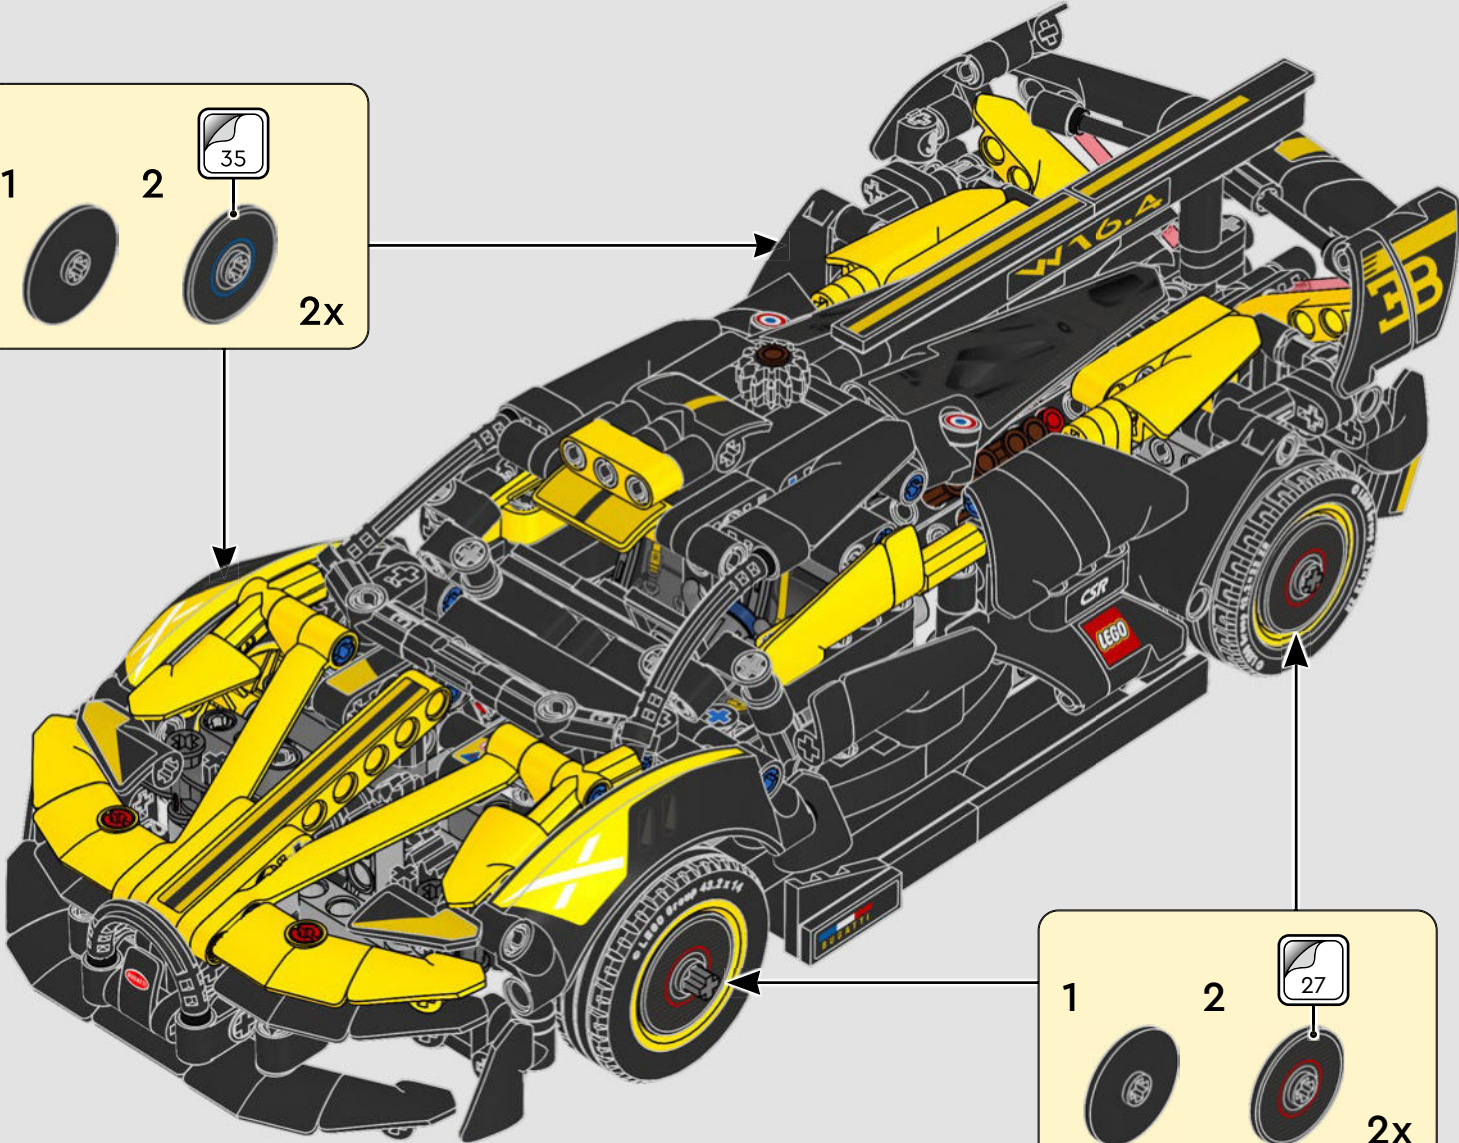

# 307

2x

2x

308

TECHNIC™

**TECHNIC**<sup>™</sup>

*Bolide*

3x 4565452  
7x 6350694  
47x 6378120  
27x 4142865  
12x 6209519  
21x 4206482  
39x 6299413  
2x 6430389  
2x 6431480  
3x 6352686  
8x 6431477  
2x 6430392  
3x 6352653  
2x 4519010  
2x 4187122