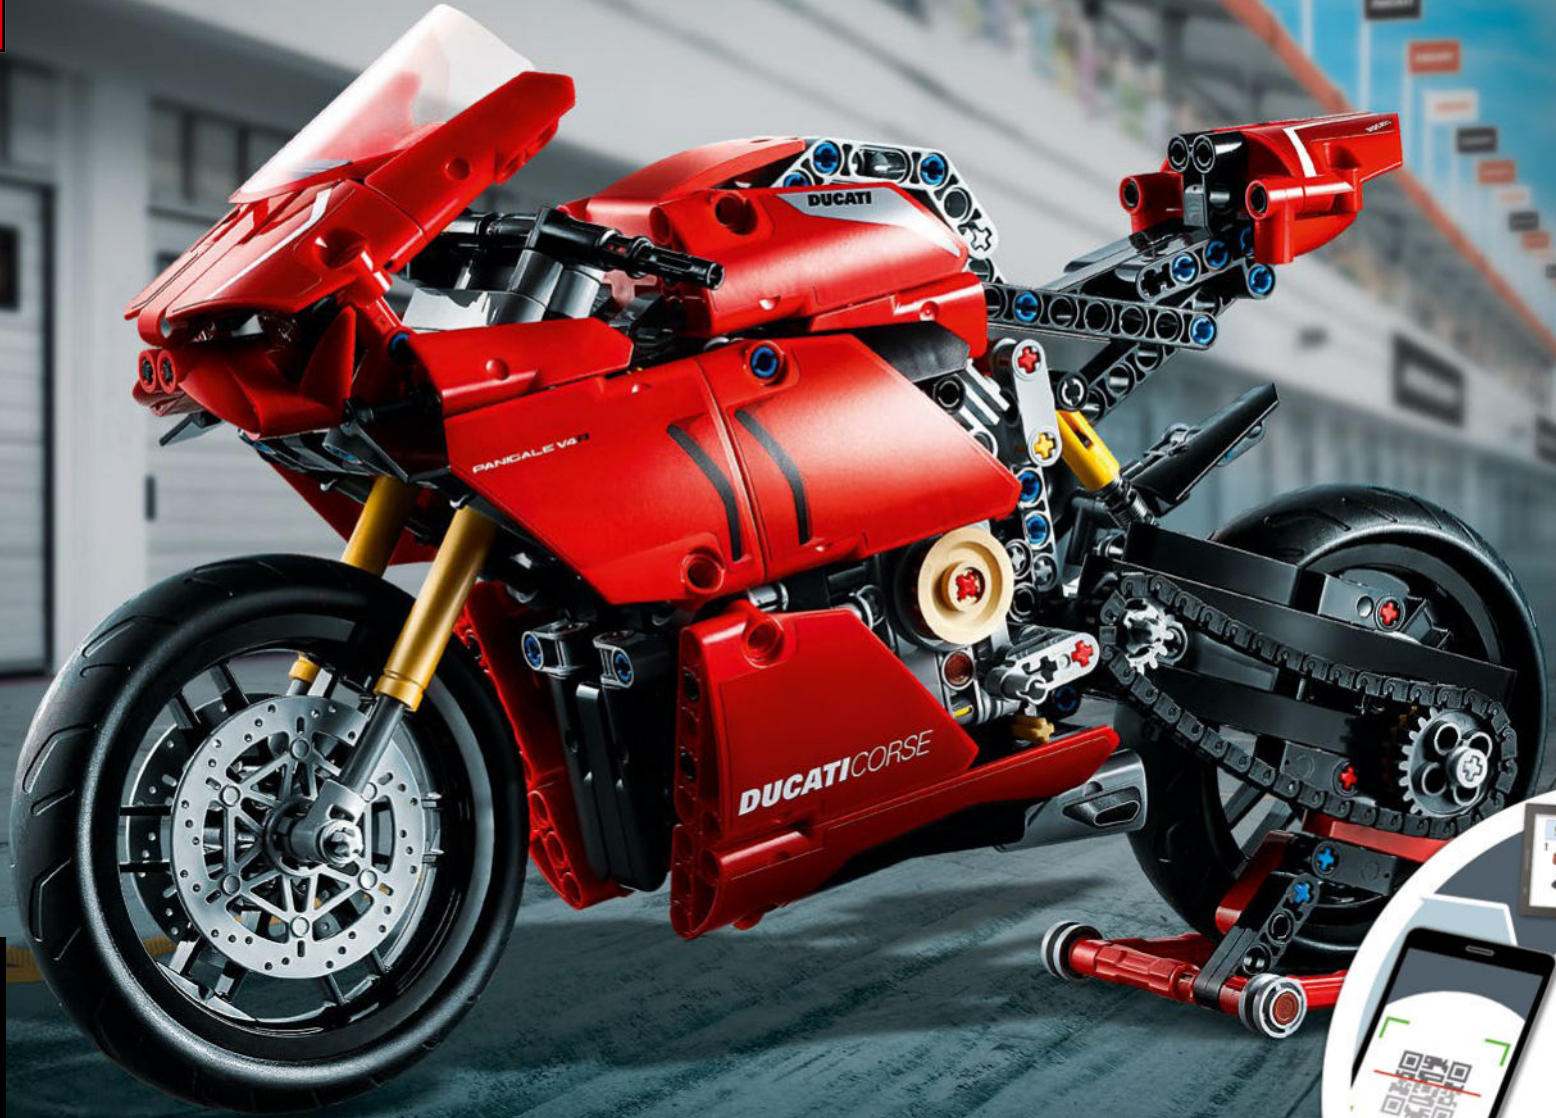

TECHNIC™

42107

- 1** Scan the code on the front cover
 Scanne den Code auf der Titelseite
 Scanne le code sur la page de couverture
 Scanner le code sur la page couverture
 Scansiona il codice sulla copertina
 Escanea el código de la portada
 Faz scan do código na frente da capa
 Olvasd be a borítón látható kódot!
 Noskenē kodu uz priekšējā vāka
 扫描封面上的二维码