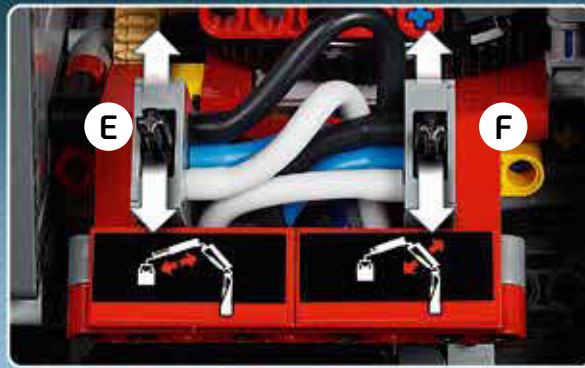

105

+ power
functions

A

B

C

180°

D

Pneumatic pump on/off
 Pneumatikpumpe an/aus
 Pompe pneumatique
 marche/arrêt
 Bomba hidráulica con
 control de activación/
 desactivación
 Bomba pneumática
 ligada/desligada
 Pneumatikus szivattyú
 be- és kikapcsolás
 气动泵打开/关闭