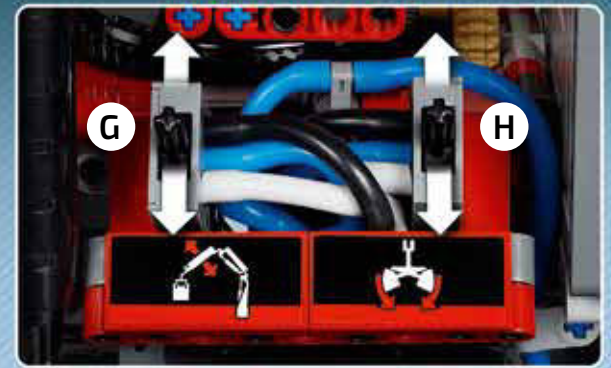

105

+ power
functions

A

B

C

180°

D

Pneumatic pump on/off
 Pneumatikpumpe an/aus
 Pompe pneumatique
 marche/arrêt
 Bomba hidráulica con
 control de activación/
 desactivación
 Bomba pneumática
 ligada/desligada
 Pneumatikus szivattyú
 be- és kikapcsolás
 气动泵打开/关闭