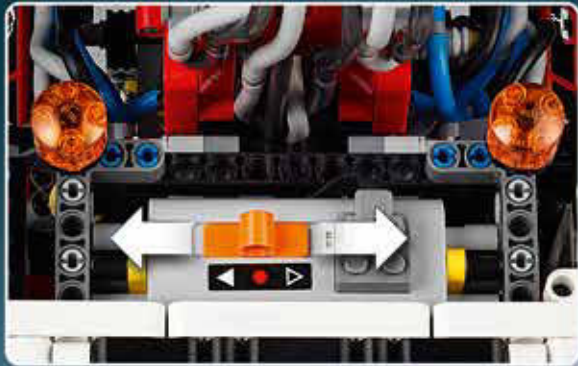

105

+ power
functions

A

B

C

180°

D

Pneumatic pump on/off
 Pneumatikpumpe an/aus
 Pompe pneumatique
 marche/arrêt
 Bomba hidráulica con
 control de activación/
 desactivación
 Bomba pneumática
 ligada/desligada
 Pneumatikus szivattyú
 be- és kikapcsolás
 气动泵打开/关闭